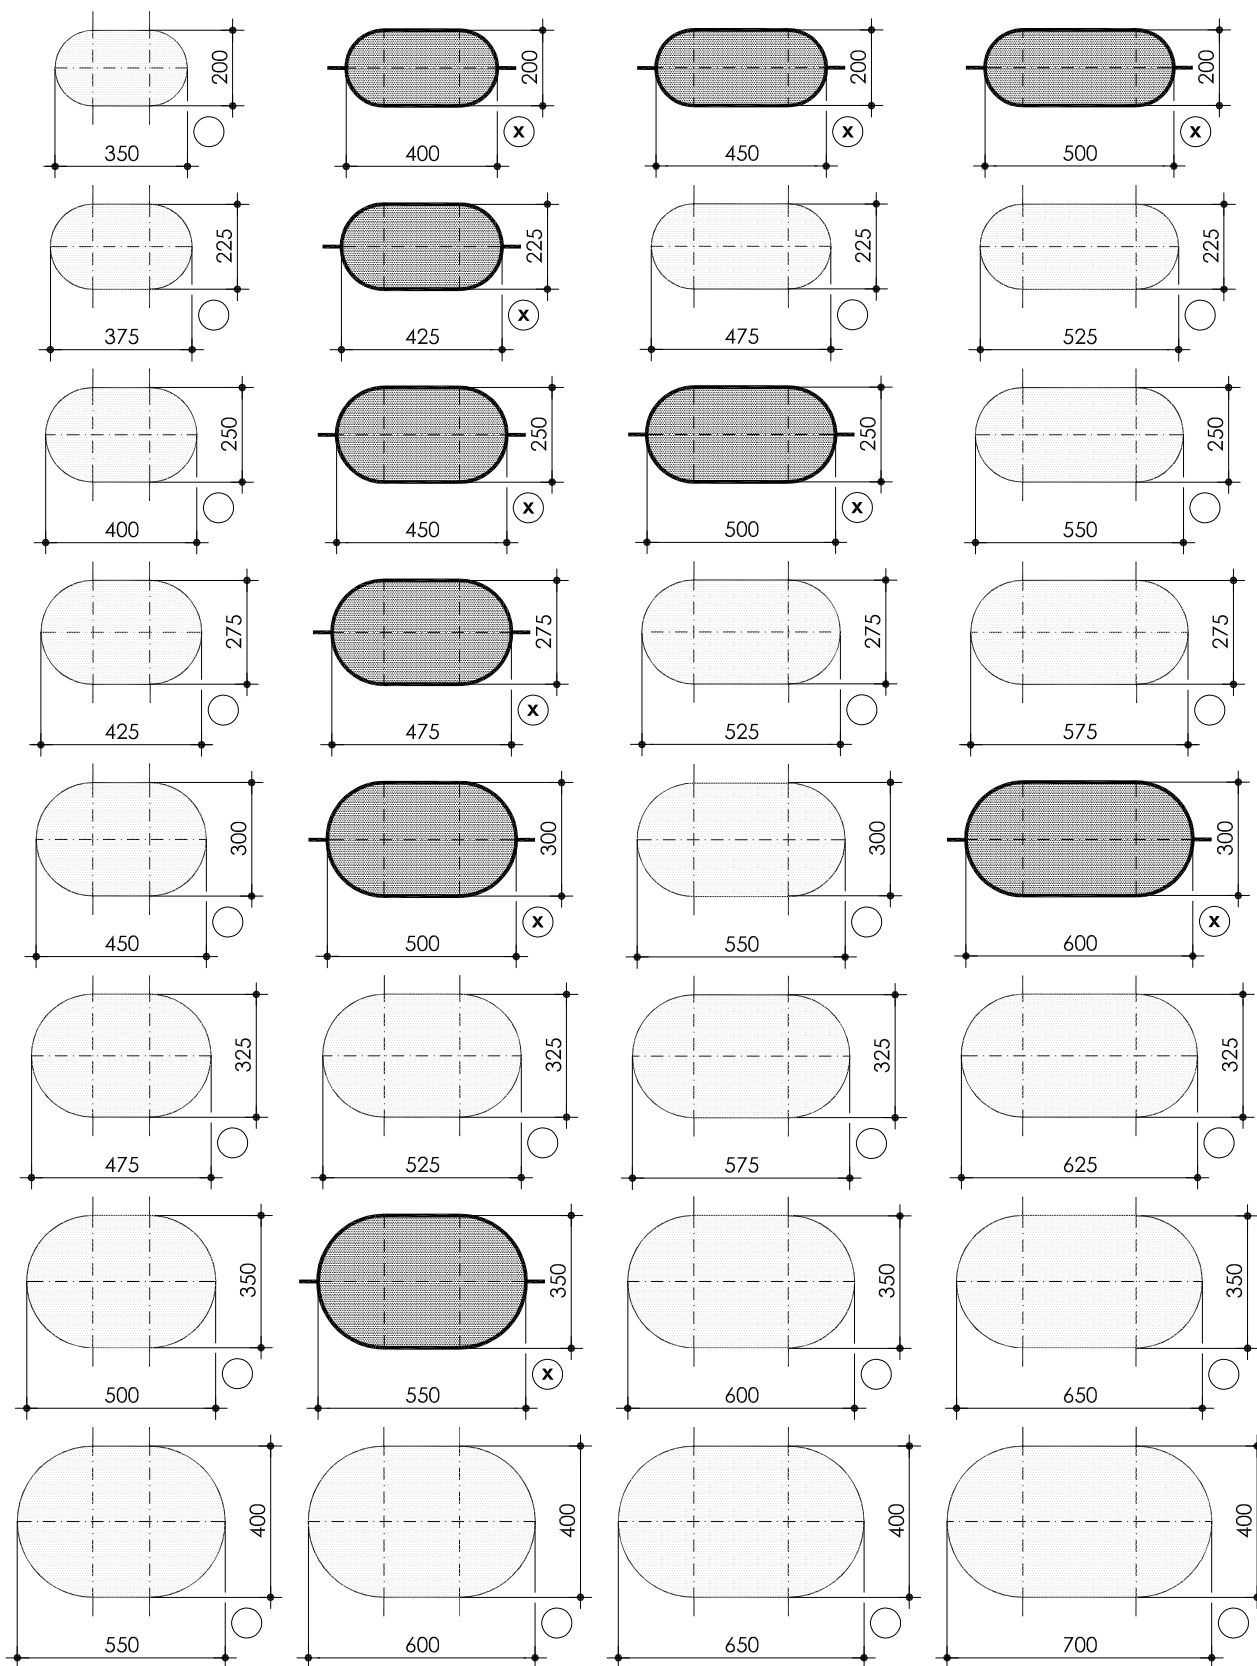

Ovale Querschnitte

Ausgabe 12/2018

- Normquerschnitte

- auf Wunsch herstellbar

- Schalungsfuge

und